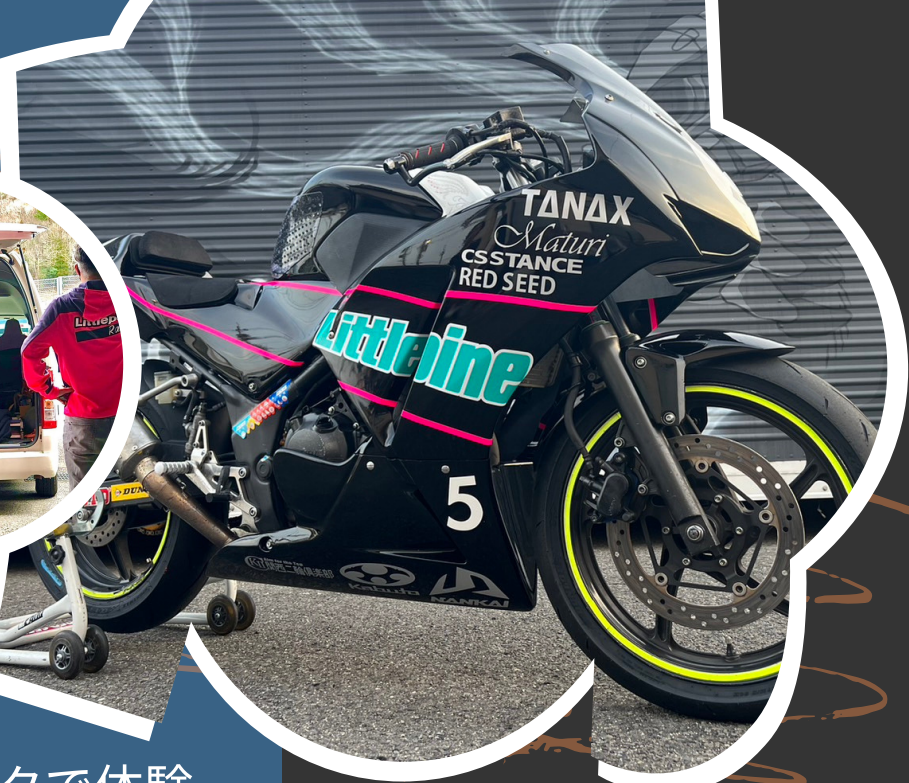

リトルパイン レーシング ミニバイク 練習会 開催

リトルパインレーシング走行イベント
飲食出店ブースあり
入場無料、見学也大歓迎
見るだけでも練習になります。

4月15日(土)は
堺カートランド
に集合
ミニバイクで
遊ぼう

レンタルバイク
で体験練習
GRUM.NSF.GSX他
キッズ用
無料体験もあるよ

www.reallygreatsite.com

日時：2023/4/15(土)
9時～17時(貸切)
参加者は9時までに
お越し下さい

スラロームターンや
ブレーキ急制動制動等
ライディングの基礎練
習を行います。
遊び感覚の練習会

一緒に
練習
しよう

当日のスケジュールの詳細は改め
て発信します。
コースをガンガン走ることは
しません。

練習の
成果を
お見せ
します

雨天でも行います
当日の怪我等による責任は負いません
自己責任ですのでご了承ください
レンタル車両、装具等の数の限りがあります。
初めての試みですので、大目に見てください。